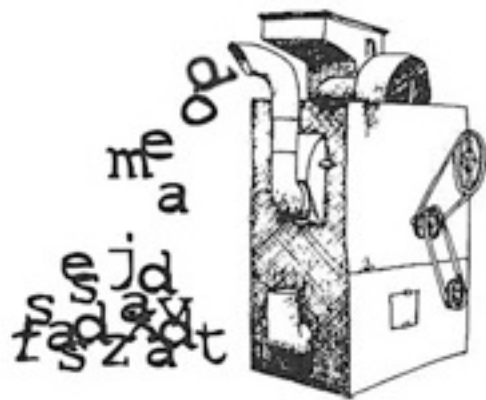

poemas visuais
de manuel
almeida e souza

projectos

poemas visuais

o poema das máquinas

que no relógio e pare
o tempo. Leia-as. Veja quais são
um, como por exemplo: 'só ganha
'eu' e que se constrói até 40 anos é
na', et alara et Al.